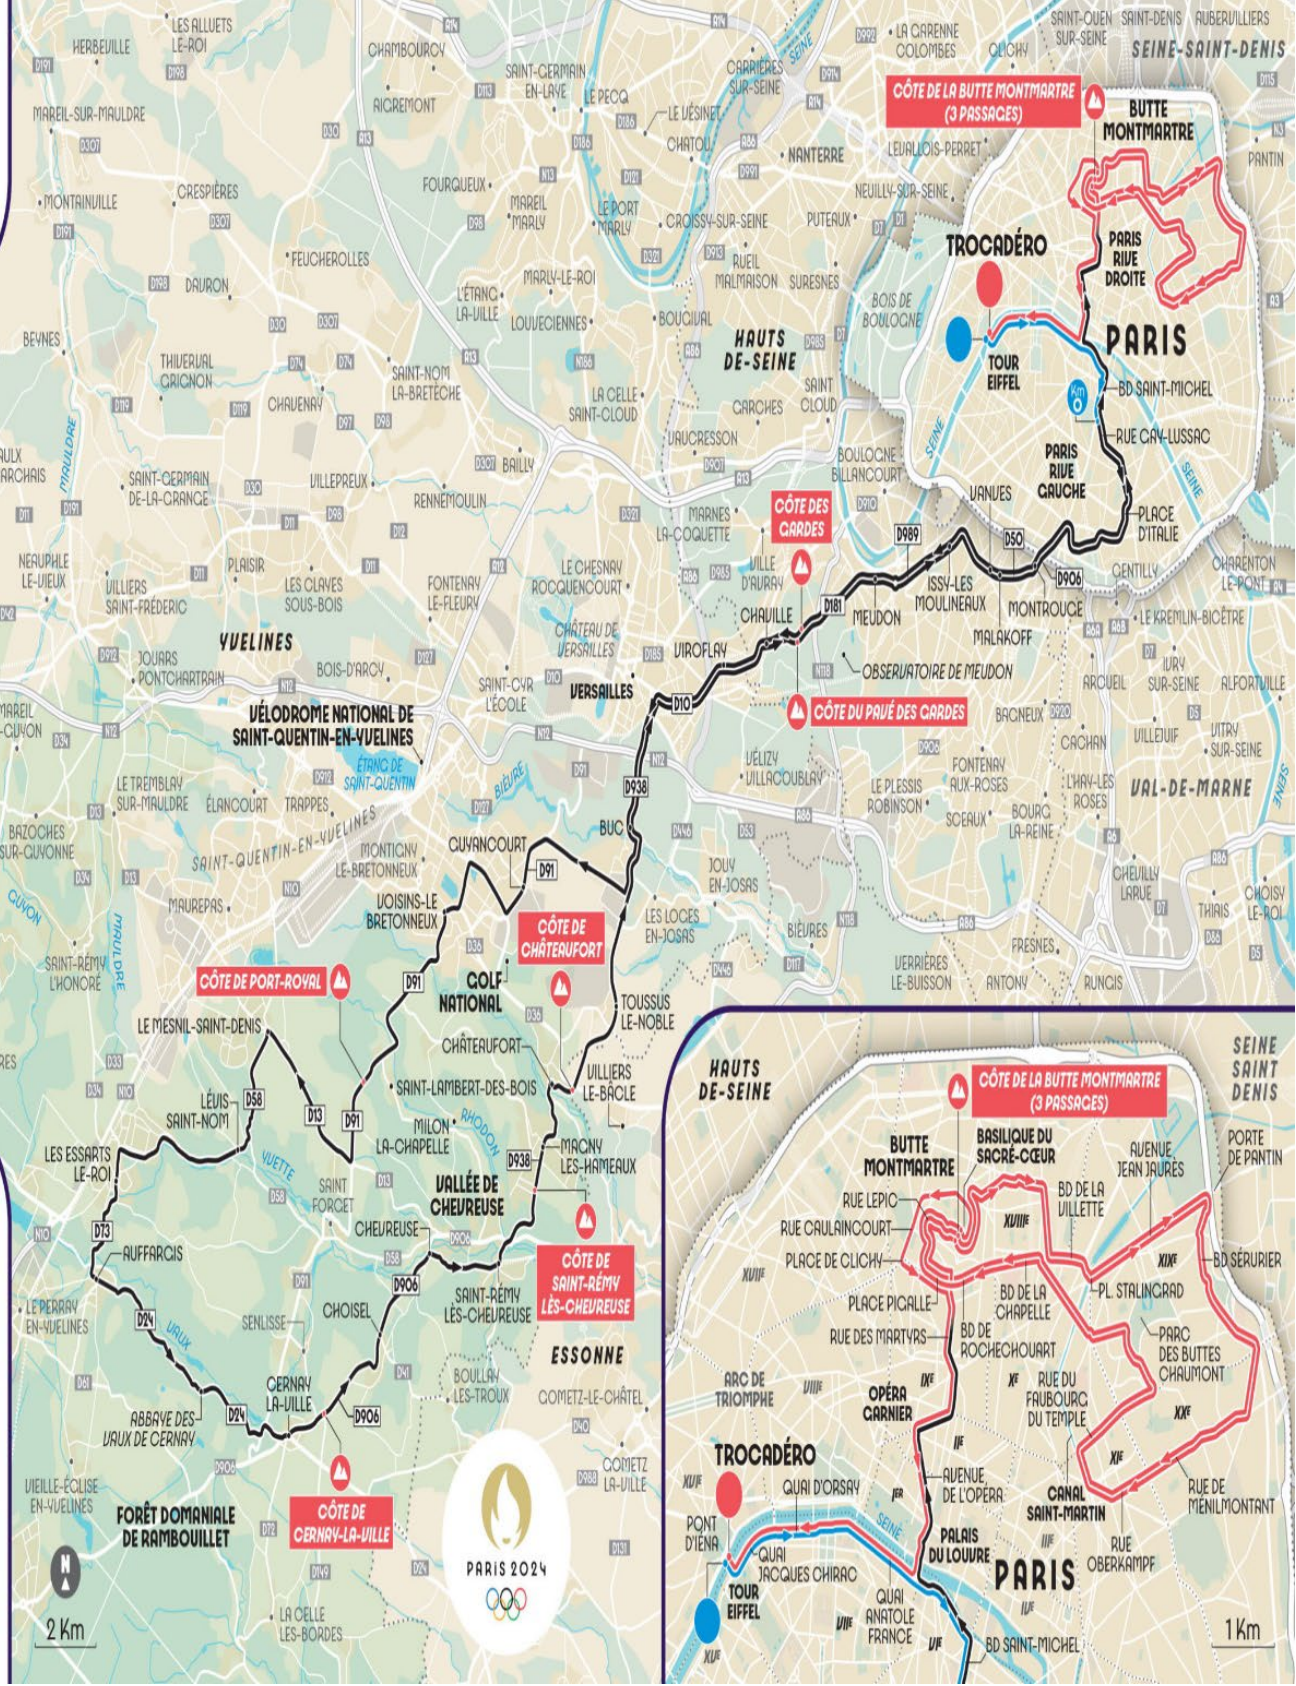

CYCLISME SUR ROUTE
JEUX OLYMPIQUES
DE PARIS 2024

CONTRE-LA-MONTRE
 27 JUILLET 2024
32,4 Km
 FEMMES ET HOMMES

- DÉPART INVALIDES
- ARRIVÉE PONT ALEXANDRE III
- PARCOURS 32,4 Km
- POINT CHRONO INTERMÉDIAIRE
- DERNIER Km
- DISTANCE À PARCOURIR

Crédit : Geotlas.fr

PROFIL

CYCLISME SUR ROUTE JEUX OLYMPIQUES DE PARIS 2024

COURSE EN LIGNE
3 AOÛT 2024
273 Km
HOMMES

- DÉPART TROCADERO
- ARRIVÉE TROCADERO
- DÉFILÉ 5 Km
- GRANDE BOUCLE 225 Km
- CIRCUIT 18,4 Km x 2 tours & FINAL
- DÉPART RÉEL LANCÉ
- ▲ CÔTE

CYCLISME SUR ROUTE JEUX OLYMPIQUES DE PARIS 2024

COURSE EN LIGNE
3 AOÛT 2024
273 Km
HOMMES

PROFIL

CYCLISME SUR ROUTE
JEUX OLYMPIQUES
DE PARIS 2024

COURSE EN LIGNE
 4 ROUTÉ 2024
 158 Km
 FEMMES

Crédit : Geotias.fr

- DÉPART TROCADÉRO
- ARRIVÉE TROCADÉRO
- DÉFILÉ 5 Km
- GRANDE BOUCLE 110 Km
- CIRCUIT 18,4 Km x 2 tours & FINAL
- DÉPART RÉEL LANCÉ
- ▲ CÔTE

2 Km

1 Km

PROFIL