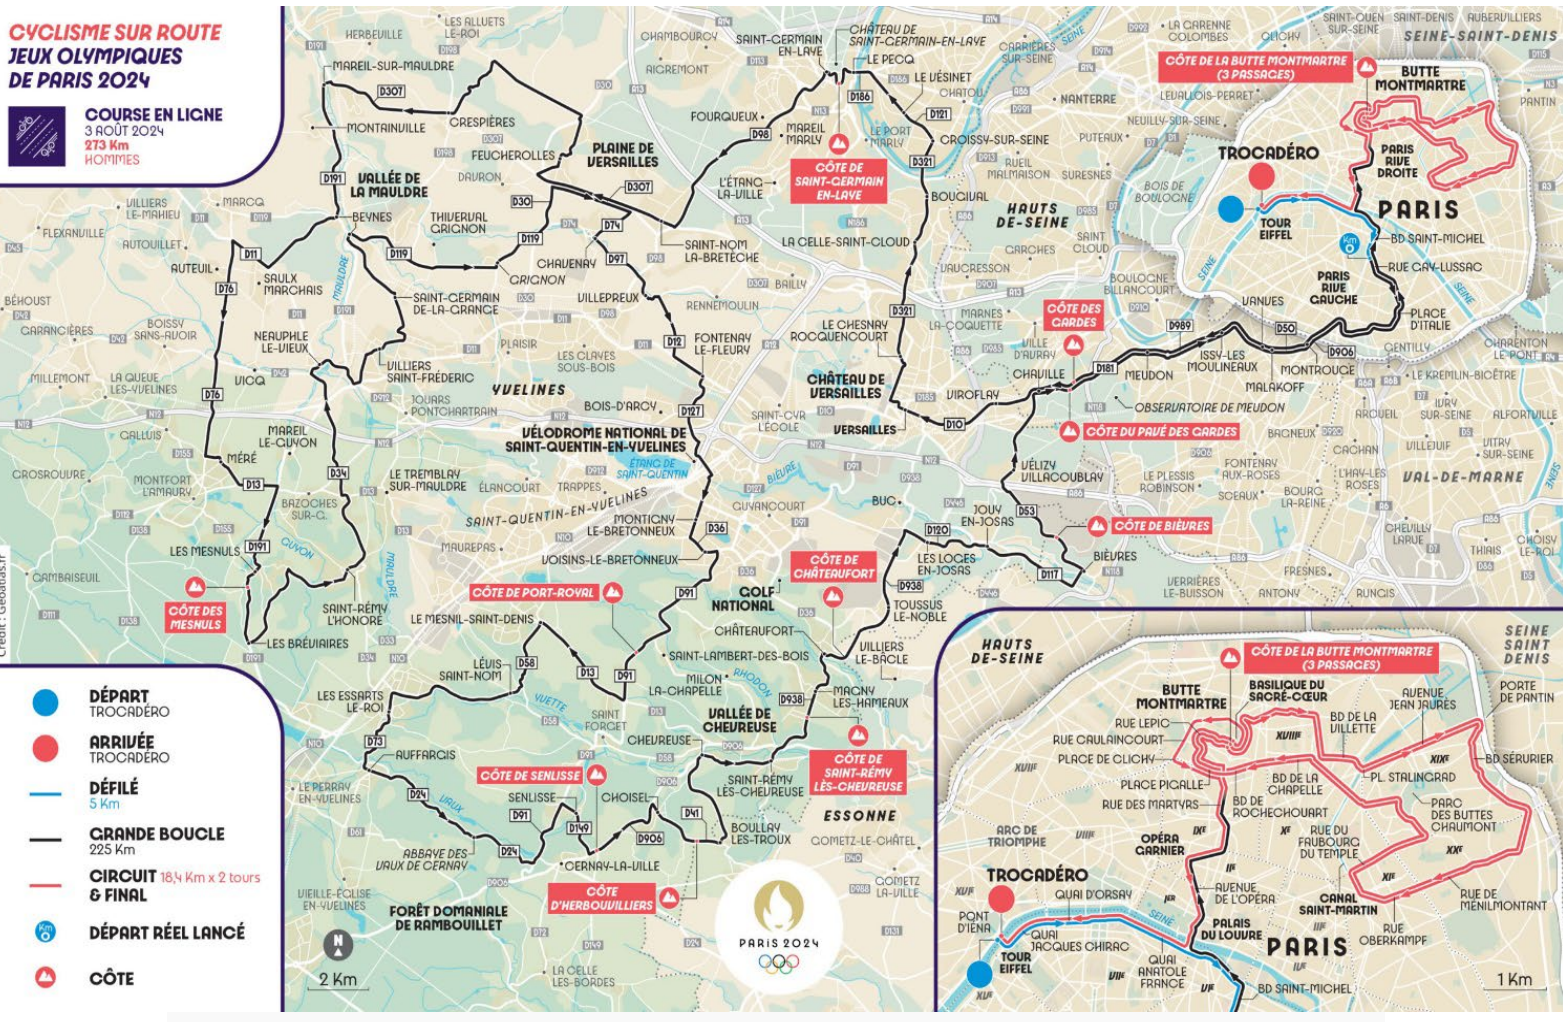

CYCLISME SUR ROUTE
JEUX OLYMPIQUES
DE PARIS 2024

CONTRE-LA-MONTRE
 27 JUILLET 2024
32,4 Km
 FEMMES ET HOMMES

- DÉPART INVALIDES
- ARRIVÉE PONT ALEXANDRE III
- PARCOURS 32,4 Km
- POINT CHRONO INTERMÉDIAIRE
- DERNIER Km
- DISTANCE À PARCOURIR

Crédit : Geotlas.fr

PROFIL

CYCLISME SUR ROUTE JEUX OLYMPIQUES DE PARIS 2024

COURSE EN LIGNE
3 AOÛT 2024
273 Km
HOMMES

- DÉPART TROCADERO
- ARRIVÉE TROCADERO
- DÉFILÉ 5 Km
- GRANDE BOUCLE 225 Km
- CIRCUIT 18,4 Km x 2 tours & FINAL
- DÉPART RÉEL LANCÉ
- ▲ CÔTE

CYCLISME SUR ROUTE JEUX OLYMPIQUES DE PARIS 2024

COURSE EN LIGNE
3 AOÛT 2024
273 Km
HOMMES

PROFIL

CYCLISME SUR ROUTE
JEUX OLYMPIQUES
DE PARIS 2024

COURSE EN LIGNE
 4 ROUTÉ 2024
 158 Km
 FEMMES

Crédit : Geotias.fr

- DÉPART TROCADÉRO
- ARRIVÉE TROCADÉRO
- DÉFILÉ 5 Km
- GRANDE BOUCLE 110 Km
- CIRCUIT 18,4 Km x 2 tours & FINAL
- DÉPART RÉEL LANCÉ
- ▲ CÔTE

2 Km

1 Km

PROFIL