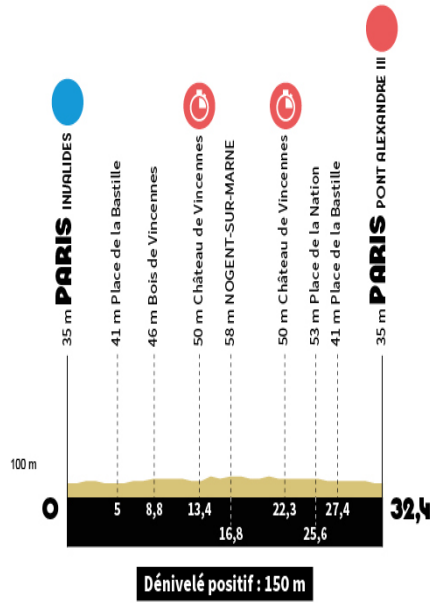

CYCLISME SUR ROUTE
JEUX OLYMPIQUES
DE PARIS 2024

CONTRE-LA-MONTRE
 27 JUILLET 2024
32,4 Km
 FEMMES ET HOMMES

- DÉPART INVALIDES
- ARRIVÉE PONT ALEXANDRE III
- PARCOURS 32,4 Km
- POINT CHRONO INTERMÉDIAIRE
- DERNIER Km
- DISTANCE À PARCOURIR

Crédit : Geotlas.fr

PROFIL

CYCLISME SUR ROUTE JEUX OLYMPIQUES DE PARIS 2024

COURSE EN LIGNE
3 AOÛT 2024
273 Km
HOMMES

- DÉPART TROCADERO
- ARRIVÉE TROCADERO
- DÉFILÉ 5 Km
- GRANDE BOUCLE 225 Km
- CIRCUIT 18,4 Km x 2 tours & FINAL
- DÉPART RÉEL LANCÉ
- ▲ CÔTE

CYCLISME SUR ROUTE JEUX OLYMPIQUES DE PARIS 2024

COURSE EN LIGNE
3 AOÛT 2024
273 Km
HOMMES

PROFIL

CYCLISME SUR ROUTE
JEUX OLYMPIQUES
DE PARIS 2024

COURSE EN LIGNE
 4 ROUTÉ 2024
 158 Km
 FEMMES

Crédit : Geotias.fr

- DÉPART TROCADÉRO
- ARRIVÉE TROCADÉRO
- DÉFILÉ 5 Km
- GRANDE BOUCLE 110 Km
- CIRCUIT 18,4 Km x 2 tours & FINAL
- DÉPART RÉEL LANCÉ
- ▲ CÔTE

2 Km

1 Km

PROFIL