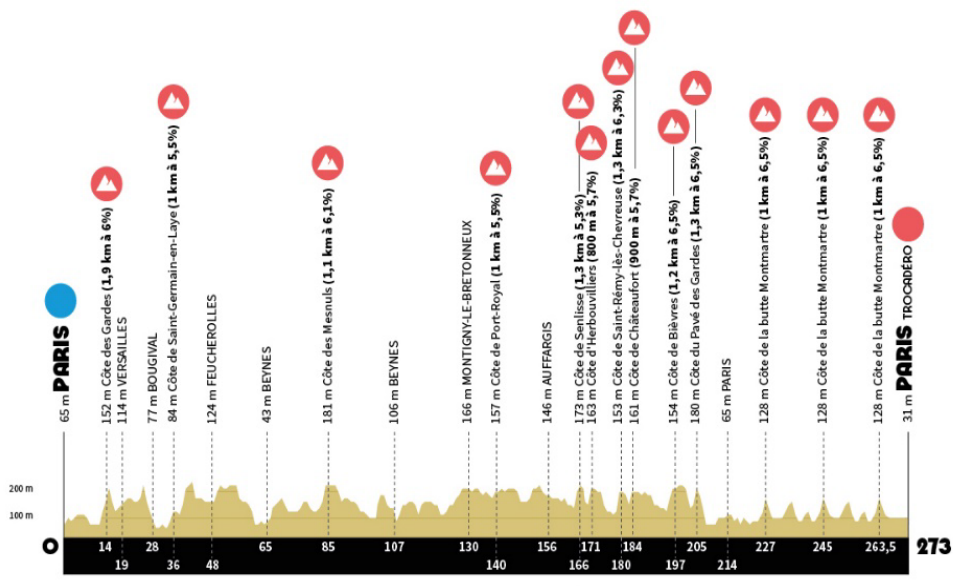

CYCLISME SUR ROUTE
JEUX OLYMPIQUES
DE PARIS 2024

CONTRE-LA-MONTRE
 27 JUILLET 2024
32,4 Km
 FEMMES ET HOMMES

- DÉPART INVALIDES
- ARRIVÉE PONT ALEXANDRE III
- PARCOURS 32,4 Km
- POINT CHRONO INTERMÉDIAIRE
- DERNIER Km
- DISTANCE À PARCOURIR

Crédit : Geotlas.fr

PROFIL

CYCLISME SUR ROUTE JEUX OLYMPIQUES DE PARIS 2024

COURSE EN LIGNE
3 AOÛT 2024
273 Km
HOMMES

- DÉPART TROCADERO
- ARRIVÉE TROCADERO
- DÉFILÉ 5 Km
- GRANDE BOUCLE 225 Km
- CIRCUIT 18,4 Km x 2 tours & FINAL
- DÉPART RÉEL LANCÉ
- ▲ CÔTE

CYCLISME SUR ROUTE JEUX OLYMPIQUES DE PARIS 2024

COURSE EN LIGNE
3 AOÛT 2024
273 Km
HOMMES

PROFIL

CYCLISME SUR ROUTE
JEUX OLYMPIQUES
DE PARIS 2024

COURSE EN LIGNE
 4 ROUTÉ 2024
 158 Km
 FEMMES

Crédit : Geotias.fr

- DÉPART TROCADÉRO
- ARRIVÉE TROCADÉRO
- DÉFILÉ 5 Km
- GRANDE BOUCLE 110 Km
- CIRCUIT 18,4 Km x 2 tours & FINAL
- DÉPART RÉEL LANCÉ
- ▲ CÔTE

2 Km

1 Km

PROFIL